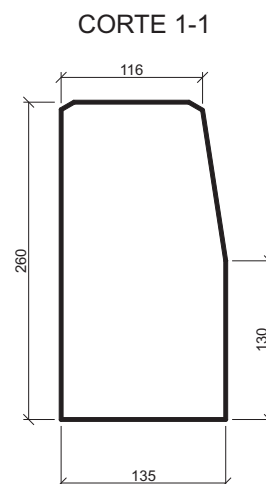

## GU142600 - GUIA PARA RUAS E AVENIDAS

Medidas em Milímetros

ESPECIFICAÇÕES					
CÓDIGO	Largura	Altura	Compr.	Peso	APLICAÇÕES
GU066000	6,5cm	19,5cm	60cm	15,2Kg	Meio-fio para passeios, canteiros, jardins, cicloviás, estacionamentos e acessos a edifícios
GU142600	13,5cm	26cm	100cm	73,0Kg	Meio-fio para ruas e avenidas, cicloviás, estacionamentos e acessos a edifícios