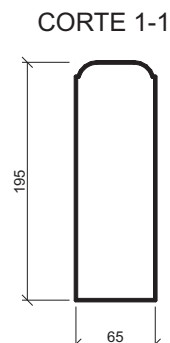

## GU142600 - GUIA PARA RUAS E AVENIDAS

Medidas em Milímetros

ESPECIFICAÇÕES					
CÓDIGO	Largura	Altura	Compr.	Peso	APLICAÇÕES
GU066000	6,5cm	19,5cm	60cm	15,2Kg	Meio-fio para passeios, canteiros, jardins, cicloviás, estacionamentos e acessos a edifícios
GU142600	13,5cm	26cm	100cm	73,0Kg	Meio-fio para ruas e avenidas, cicloviás, estacionamentos e acessos a edifícios