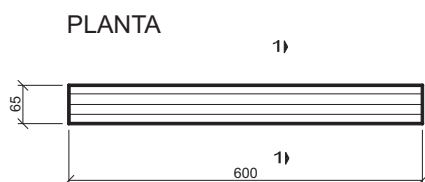

## GU142600 - GUIA PARA RUAS E AVENIDAS

Medidas em Milímetros

ESPECIFICAÇÕES					
CÓDIGO	Largura	Altura	Compr.	Peso	APLICAÇÕES
GU066000	6,5cm	19,5cm	60cm	15,2Kg	Meio-fio para passeios, canteiros, jardins, cicloviás, estacionamentos e acessos a edifícios
GU142600	13,5cm	26cm	100cm	73,0Kg	Meio-fio para ruas e avenidas, cicloviás, estacionamentos e acessos a edifícios