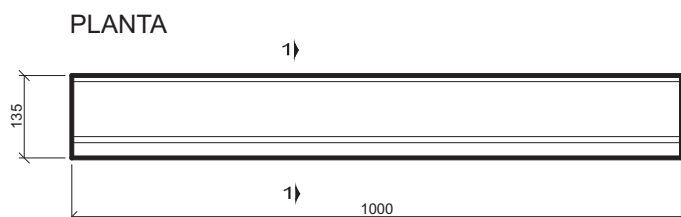

## GU142600 - GUIA PARA RUAS E AVENIDAS

Medidas em Milímetros

ESPECIFICAÇÕES					
CÓDIGO	Largura	Altura	Compr.	Peso	APLICAÇÕES
GU066000	6,5cm	19,5cm	60cm	15,2Kg	Meio-fio para passeios, canteiros, jardins, cicloviás, estacionamentos e acessos a edifícios
GU142600	13,5cm	26cm	100cm	73,0Kg	Meio-fio para ruas e avenidas, cicloviás, estacionamentos e acessos a edifícios